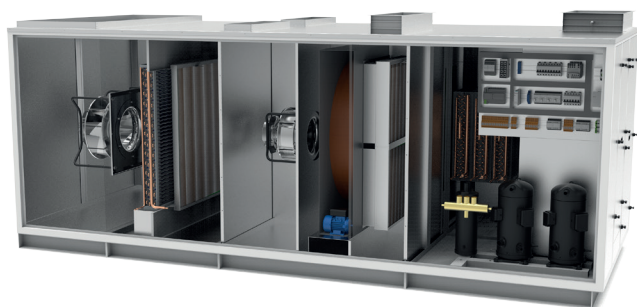

Les datacenters sont des espaces physiques regroupant des équipements informatiques qui stockent, traitent et protègent des données.

Le marché actuel en France est estimé à **200 centres** et devrait continuer à se développer dans les années à venir avec la croissance du cloud, l'edge computing et l'arrivée de la 5G.

Ces espaces physiques ont malheureusement un inconvénient majeur : leur consommation énergétique. Du fait de leur besoin en alimentation électrique mais également en puissance thermique afin de **maintenir des conditions en température et en hygrométrie stables**.

E N J E U

L'enjeu majeur de ces centres est l'évacuation de la chaleur générée par tous les appareils et leur refroidissement permettant l'amélioration de l'efficacité énergétique. Il faut donc travailler à **l'amélioration des systèmes de refroidissement**.

Il existe aujourd'hui différentes technologies sur l'eau ou sur l'air pouvant maintenir les conditions d'ambiance souhaitée.

S O L U T I O N P R O D U I T

THERECO propose d'optimiser le rendement énergétique global de l'installation de production de froid en traitant de façon indépendante les besoins d'air neuf et le contrôle d'humidité évitant ainsi d'avoir une boucle d'eau glacée relativement basse nécessitant des besoins en puissance plus conséquents.

Le bilan énergétique global s'en trouve alors amélioré et participe à diminuer l'empreinte carbone des datacenters.

Le produit **NIRTA** développé pour cette application va donc permettre de **gérer les besoins en air neuf, assurer le contrôle d'humidité en déshumidifiant ou en réinjectant de l'humidité selon les besoins**.

Le réseau d'eau glacée ne traitant plus que les besoins en puissance sensible n'a plus la nécessité d'avoir un régime relativement bas en température.