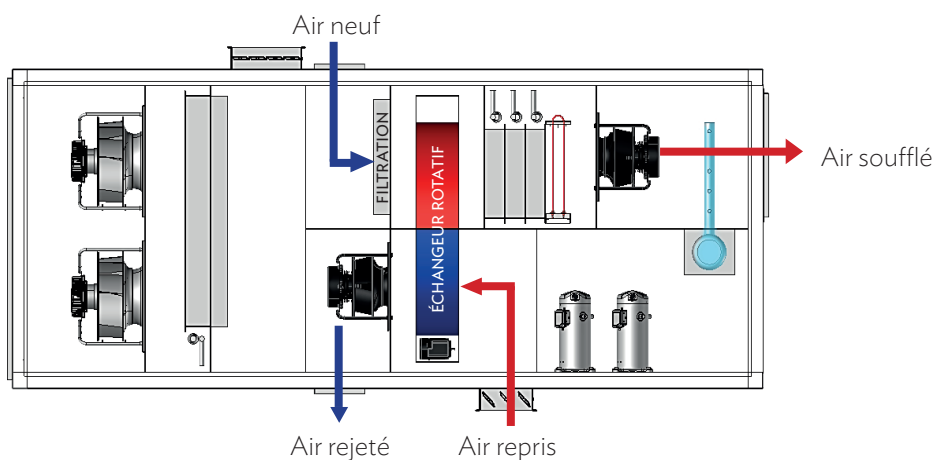

Il existe aujourd'hui différentes technologies sur l'eau ou sur l'air pouvant maintenir les conditions d'ambiance souhaitée.

S O L U T I O N P R O D U I T

THERECO propose d'optimiser le rendement énergétique global de l'installation de production de froid en traitant de façon indépendante les besoins d'air neuf et le contrôle d'humidité évitant ainsi d'avoir une boucle d'eau glacée relativement basse nécessitant des besoins en puissance plus conséquents.

Le réseau d'eau glacée ne traitant plus que les besoins en puissance sensible n'a plus la nécessité d'avoir un régime relativement bas en température.

M O D E S D E F O N C T I O N N E M E N T

Mode été

Mode hiver