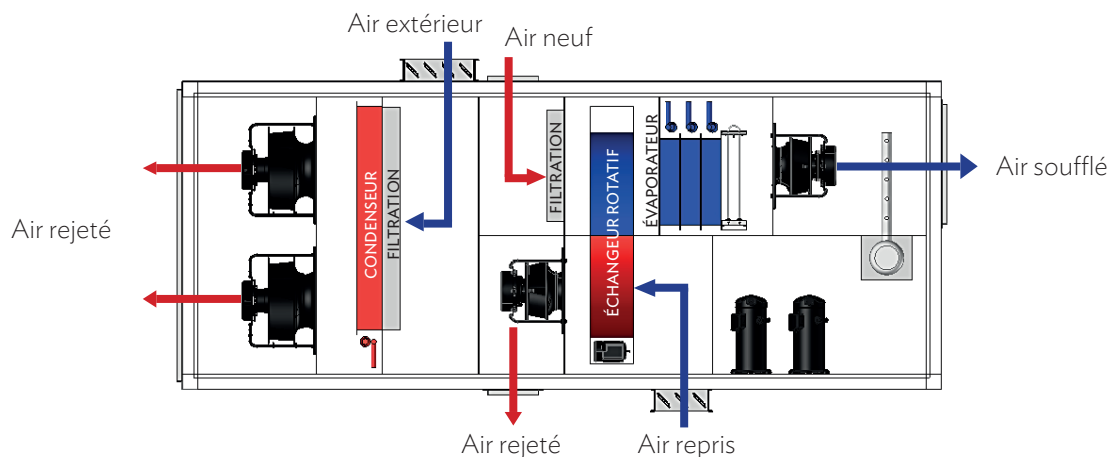

Il existe aujourd'hui différentes technologies sur l'eau ou sur l'air pouvant maintenir les conditions d'ambiance souhaitée.

S O L U T I O N P R O D U I T

THERECO propose d'optimiser le rendement énergétique global de l'installation de production de froid en traitant de façon indépendante les besoins d'air neuf et le contrôle d'humidité évitant ainsi d'avoir une boucle d'eau glacée relativement basse nécessitant des besoins en puissance plus conséquents.

Le réseau d'eau glacée ne traitant plus que les besoins en puissance sensible n'a plus la nécessité d'avoir un régime relativement bas en température.

M O D E S D E F O N C T I O N N E M E N T

Mode été

Mode hiver